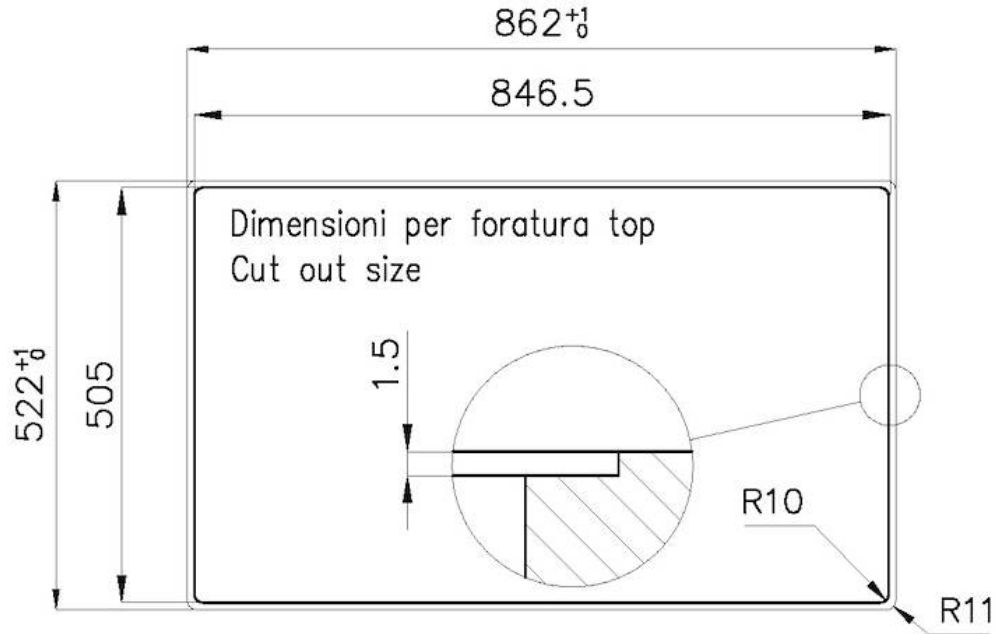

DETALLES

Material Acero inoxidable AISI 304

Texture Cepillado en la línea

Acabado Foster cepillado

Base 90 cm

Anchura 86 cm

Dimensiones 860 x 520 mm

Medida de la cubeta 830 x 350 mm

Hueco de encastre Ver hoja de datos técnicos

Dotaciones estándar Soportes de fijación, junta, desagüe, rebosadero y sifón, Caja de embalaje

Orificios Monomando 1 orificio de serie - 2º orificio bajo petición

Escurreidor No

Número de cubetas 1 cubeta

Desagüe Desagüe 3.5 "

DIBUJOS TÉCNICOS

FT

SPT

GALERÍA

EL PAQUETE INCLUYE