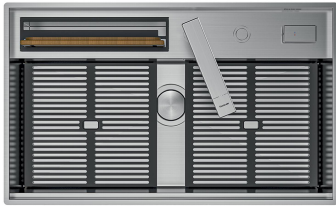

Fregadero Galante

Enrasado | FTS

fregaderos

Código: 3780 000

CARACTERÍSTICAS

CUBETA PROFUNDA

Fregaderos que alcanzan una profundidad importante, más de 20 cm, gracias a la tecnología de producción avanzada, que ofrecen gran capacidad y practicidad en todas las operaciones de lavado.

DESAGÜE 3,5" BASKET

Desagüe grande de 3,5" equipado con el práctico tapón cestillo que impide el flujo de las partes sólidas en la alcantarilla.

POSIBILIDAD SEGUNDO / TERCER ORIFICIO

El fregadero se puede personalizar con la ejecución de orificios adicionales, especificados en fase de pedido, utilizables para monomandos de doble orificio, para desagües con mando a distancia o para la instalación de dispensadores para el jabón. Las posiciones se indican en los diseños con orificios por una línea discontinua.

Escurreidor No

Número de cubetas 1 cubeta

Desagüe Desagüe 3.5 "

DIBUJOS TÉCNICOS

FT

SPT

GALERÍA

EL PAQUETE INCLUYE