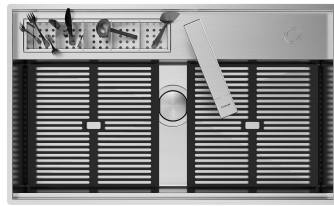

Fregadero Galante

Enrasado | FTS

fregaderos

Código: 3780 000

CARACTERÍSTICAS

CUBETA PROFUNDA

Fregaderos que alcanzan una profundidad importante, más de 20 cm, gracias a la tecnología de producción avanzada, que ofrecen gran capacidad y practicidad en todas las operaciones de lavado.

DESAGÜE 3,5" BASKET

Desagüe grande de 3,5" equipado con el práctico tapón cestillo que impide el flujo de las partes sólidas en la alcantarilla.

POSIBILIDAD SEGUNDO / TERCER ORIFICIO

El fregadero se puede personalizar con la ejecución de orificios adicionales, especificados en fase de pedido, utilizables para monomandos de doble orificio, para desagües con mando a distancia o para la instalación de dispensadores para el jabón. Las posiciones se indican en los diseños con orificios por una línea discontinua.

Escurreidor No

Número de cubetas 1 cubeta

Desagüe Desagüe 3.5 "

DIBUJOS TÉCNICOS

FT

SPT

GALERÍA

EL PAQUETE INCLUYE

Tabla de corte de madera Iroko
8643 117

ACCESORIOS OPCIONALES

Bandeja perforada inox
8151 004

Rejilla portaplatos inox
8100 305

MARIDAJE RECOMENDADO

Monomando Arsenio
8471 000

Monomando Eclipse
8499 000

Monomando Flat
8478 001