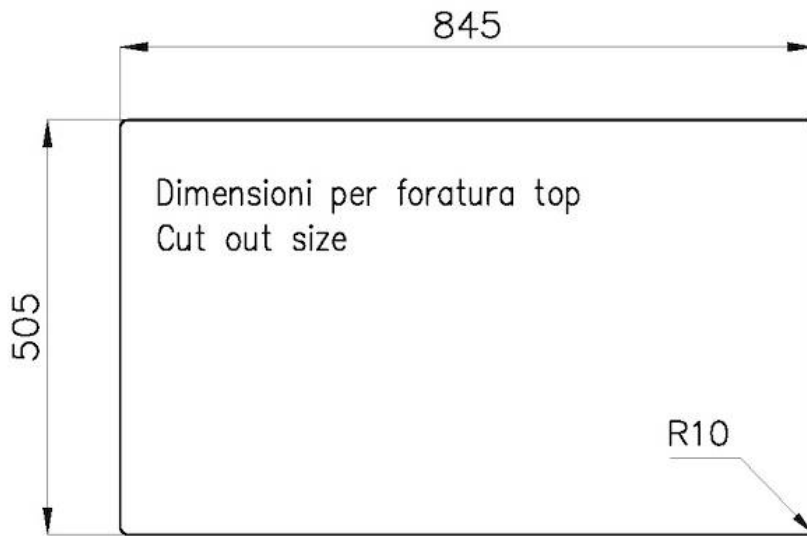

DETALLES

Material Acero inoxidable AISI 304

Texture Cepillado en la línea

Acabado Foster cepillado

Base 90 cm

Anchura 86 cm

Dimensiones 860 x 520 mm

Medida de la cubeta 830 x 350 mm

Escurreidor No

Número de cubetas 1 cubeta

Desagüe Desagüe 3.5 "

DIBUJOS TÉCNICOS

FT

SPT

GALERÍA

EL PAQUETE INCLUYE